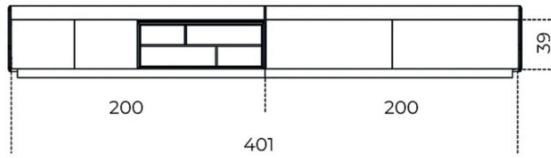

Cm (L x P x H)

205 x 55 x 57

245 x 55 x 57

406 x 55 x 57

445 x 55 x 57

486 x 55 x 57

446 x 55 x 57

Inches (L x P x H)

80¾ x 21¾ x 22½

96½ x 21¾ x 22½

160 x 21¾ x 22½

175¼ x 21¾ x 22½

191½ x 21¾ x 22½

175¾ x 21¾ x 22½

200

39

205

240

39

245

57

200

200

401

Cm
205 x 55 x 57h
245 x 55 x 57h

Inches
80¾" x 21¾" x 22½"
96½" x 21¾" x 22½"

Versione CC (cassettoni)
Version CC (large drawers)

Cm
205 x 55 x 57h
245 x 55 x 57h

Inches
80¾" x 21¾" x 22½"
96½" x 21¾" x 22½"