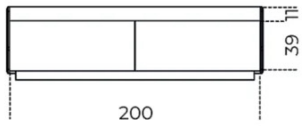

Cm (L x P x H)

205 x 55 x 57

245 x 55 x 57

406 x 55 x 57

445 x 55 x 57

486 x 55 x 57

446 x 55 x 57

Inches (L x P x H)

80¾ x 21¾ x 22½

96½ x 21¾ x 22½

160 x 21¾ x 22½

175¼ x 21¾ x 22½

191½ x 21¾ x 22½

175¾ x 21¾ x 22½

200

39

Cm
205 x 55 x 57h
245 x 55 x 57h

Inches
80¾" x 21¾" x 22½"
96½" x 21¾" x 22½"

Versione CC (cassettoni)
Version CC (large drawers)

Cm
205 x 55 x 57h
245 x 55 x 57h

Inches
80¾" x 21¾" x 22½"
96½" x 21¾" x 22½"

Inches
39½"
47¾"

Cassetto interno
Inside drawer

Cm
100
120

Inches
39½"
47¾"

Versione AC (ante/cassettone)
Version AC (doors/large drawer)

Cm
205 x 55 x 57h
245 x 55 x 57h

Inches
80¾" x 21¾" x 22½"
96½" x 21¾" x 22½"