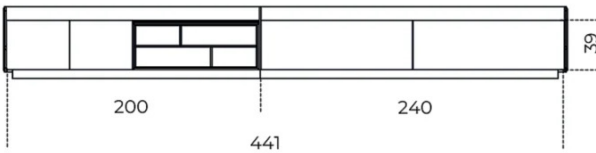

200

240

441

39

57