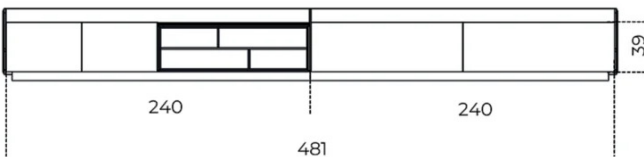

240

240

481

39

57